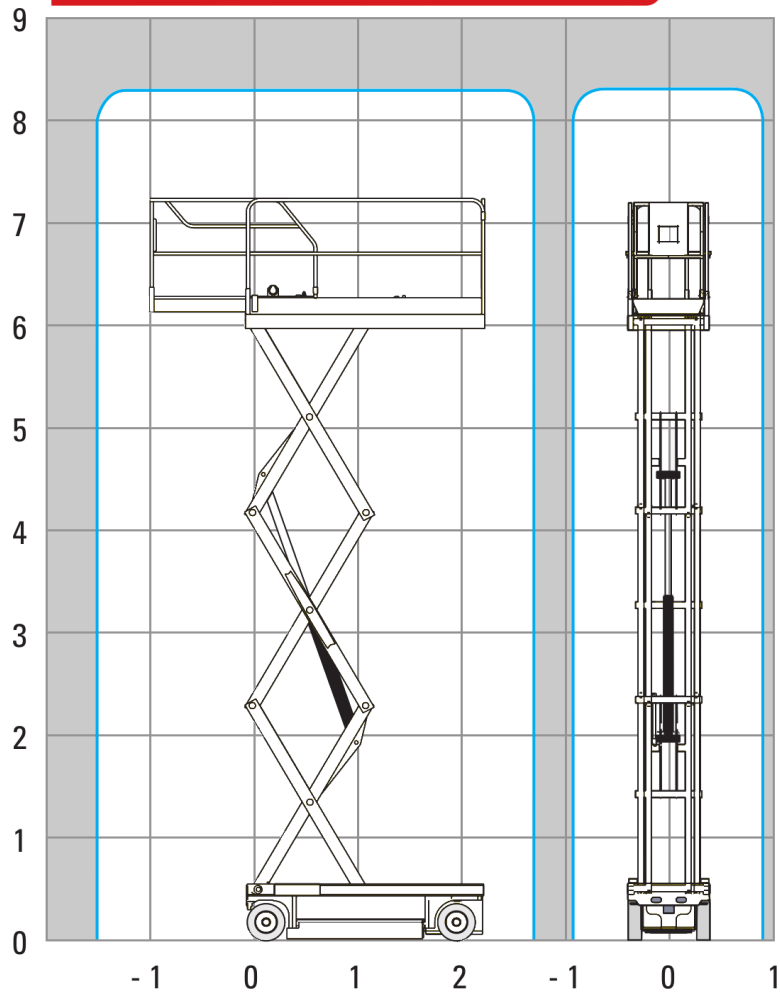

## Haulotte Compact 8

## Technische Daten

|                          |               |
|--------------------------|---------------|
| Max. Arbeitshöhe         | 8,20 m        |
| Max. Plattformhöhe       | 6,20 m        |
| Transportbreite          | 0,81 m        |
| Transportlänge           | 2,49 m        |
| Transporthöhe            | 2,00 m        |
| Plattform                | 2,31 x 0,81 m |
| Plattformverlängerung    | 0,92 m        |
| Tragfähigkeit            | 350 kg        |
| Steigfähigkeit           | 13°           |
| Schrägstand              | 2°            |
| Radstand                 | 1,86 m        |
| Wenderadius              | 2,38 m        |
| Max. Fahrgeschwindigkeit | 3,30 km/h     |
| Bodenfreiheit            | 2,50 cm       |
| Batterien                | 24 V – 225 Ah |
| Gewicht                  | 1.655 kg      |
|                          |               |
|                          |               |